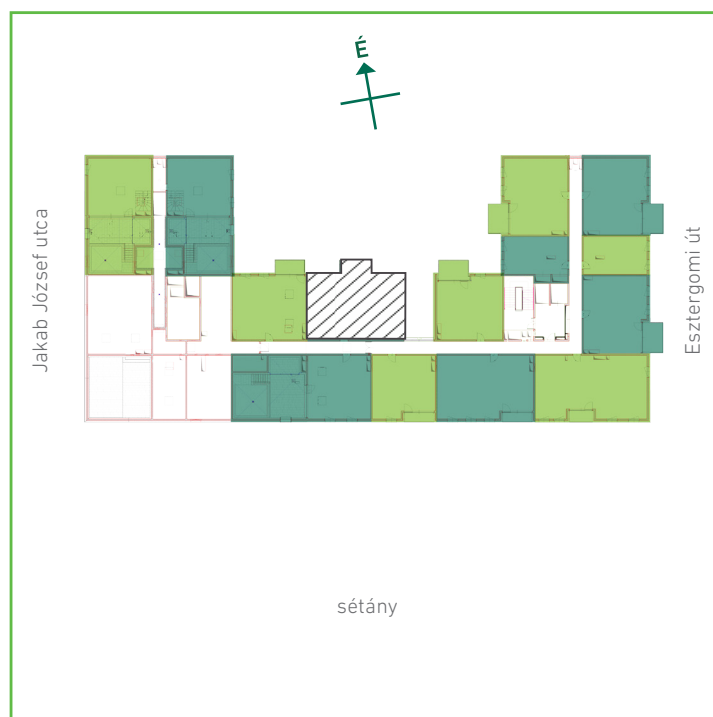

01 közlekedő	kerámia	9,54	m ²
02 konyha	kerámia	5,82	m ²
03 nappali-étkező	laminált padló	20,25	m ²
04 szoba	laminált padló	13,94	m ²
05 szoba	laminált padló	14,79	m ²
06 kamra	kerámia	1,62	m ²
07 fürdőszoba	kerámia	5,7	m ²
08 fürdőszoba	kerámia	3,17	m ²
Lakás összesen:		74,83	m ²
Lakás kerekítve:		75	m ²
09 loggia	greslap	8,4	m ²

Dagály Park 1. ütem • Budapest XIII. kerület, Jakab József u. 19.

A megadott alaprajzi méretek vakolatlan falak közötti méretek, a kivitelezés során kismértékű méretváltozás lehetséges. Ezen dokumentációban közölt információk kizárólag tájékoztató jellegűek, nem minősülnek ajánlattételnek. Az alaprajzon feltüntetett bútorok tájékoztató jellegűek, azok rajzi elhelyezése nem feltétlenül tükrözi azok jövőbeni elhelyezhetőségét, illetve azok nem képezik a lakás részét.