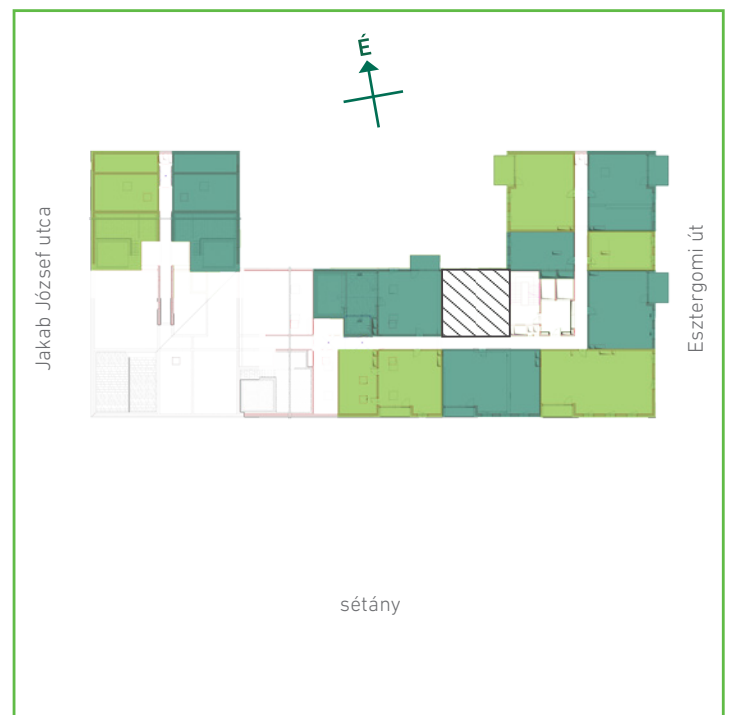

01 közlekedő	kerámia	4,82	m ²
02 konyha	kerámia	6,99	m ²
03 nappali-étkező	laminált padló	24,1	m ²
04 szoba	laminált padló	13,77	m ²
05 fürdőszoba	kerámia	3,93	m ²
06 wc	kerámia	1,52	m ²
07 szoba	laminált padló	12,13	m ²
08 közlekedő	laminált padló	5,1	m ²
09 fürdőszoba	kerámia	3,17	m ²
Lakás összesen:		75,55	m ²
Lakás kerekítve:		76	m ²

Dagály Park 1. ütem • Budapest XIII. kerület, Jakab József u. 19.

A megadott alaprajzi méretek vakolatlan falak közötti méretek, a kivitelezés során kismértékű méretváltozás lehetséges. Ezen dokumentációban közölt információk kizárólag tájékoztató jellegűek, nem minősülnek ajánlattételnek. Az alaprajzon feltüntetett bútorok tájékoztató jellegűek, azok rajzi elhelyezése nem feltétlenül tükrözi azok jövőbeni elhelyezhetőségét, illetve azok nem képezik a lakás részét.