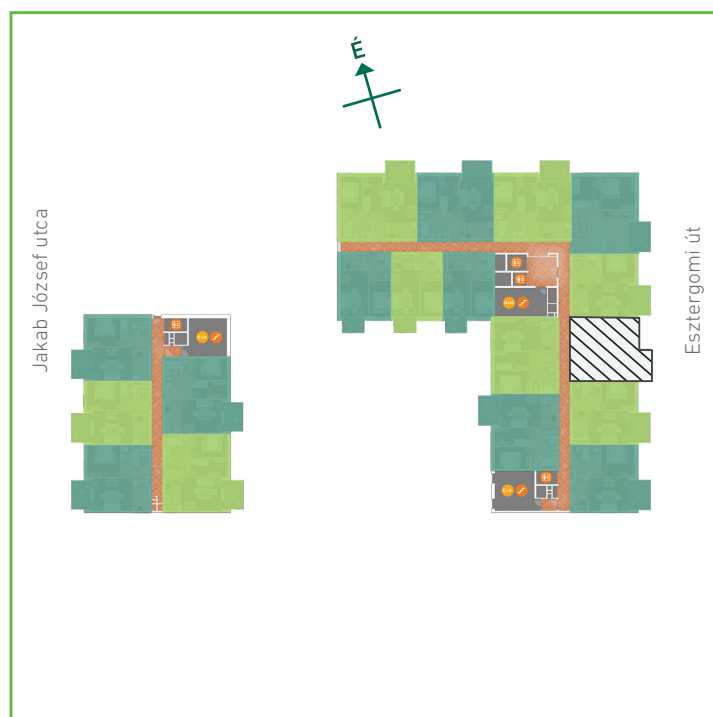

01	előtér	greslap	5,17	m ²
02	konyha	greslap	6,31	m ²
03	nappali-étkező	laminált padló	19,91	m ²
04	szoba	laminált padló	13,97	m ²
05	fürdőszoba	greslap	3,63	m ²
06	wc	greslap	1,79	m ²
Lakás összesen:			50,78	m ²
Lakás kerekítve:			51	m ²
07	erkély	greslap	8,40	m ²

Dagály Park 2. ütem • Budapest XIII. kerület, Jakob József u. 21.

A megadott alaprajzi méretek vakolatlan falak közötti méretek, a kivitelezés során kismértékű méretváltozás lehetséges. Ezen dokumentációban közölt információk kizárólag tájékoztató jellegűek, nem minősülnek ajánlattételnek. Az alaprajzon feltüntetett bútorok tájékoztató jellegűek, azok rajzi elhelyezése nem feltétlenül tükrözi azok jövőbeni elhelyezhetőségét, illetve azok nem képezik a lakás részét.