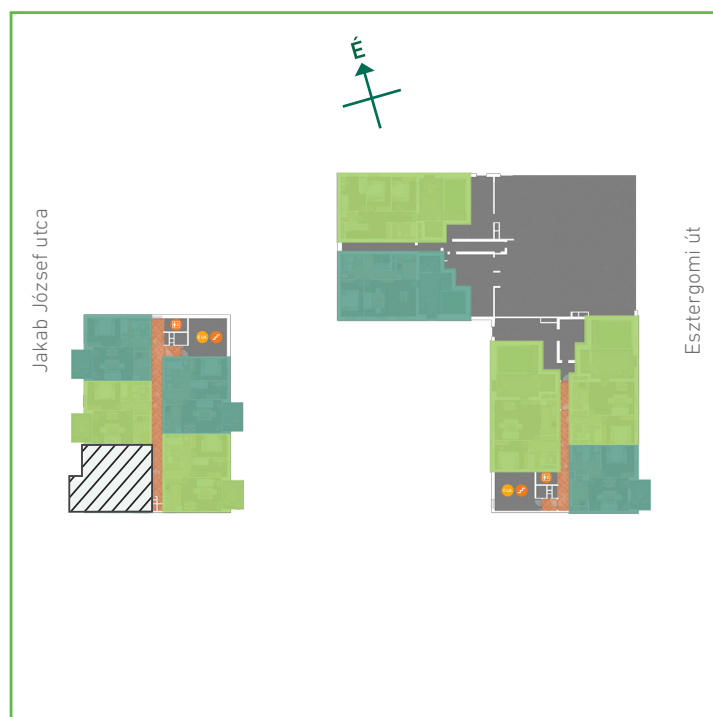

01	előtér	greslap	5,35	m ²
02	konyha	greslap	6,71	m ²
03	nappali-étkező	laminált padló	19,99	m ²
04	szoba	laminált padló	15,59	m ²
05	fürdőszoba	greslap	4,07	m ²
06	wc	greslap	1,71	m ²
Lakás összesen:			53,42	m ²
Lakás kerekítve:			53	m ²
07	erkély	greslap	8,40	m ²

Dagály Park 2. ütem • Budapest XIII. kerület, Jakab József u. 21.

A megadott alaprajzi méretek vakolatlan falak közötti méretek, a kivitelezés során kismértékű méretváltozás lehetséges. Ezen dokumentációban közölt információk kizárólag tájékoztató jellegűek, nem minősülnek ajánlattételnek. Az alaprajzon feltüntetett bútorok tájékoztató jellegűek, azok rajzi elhelyezése nem feltétlenül tükrözi azok jövőbeni elhelyezhetőségét, illetve azok nem képezik a lakás részét.