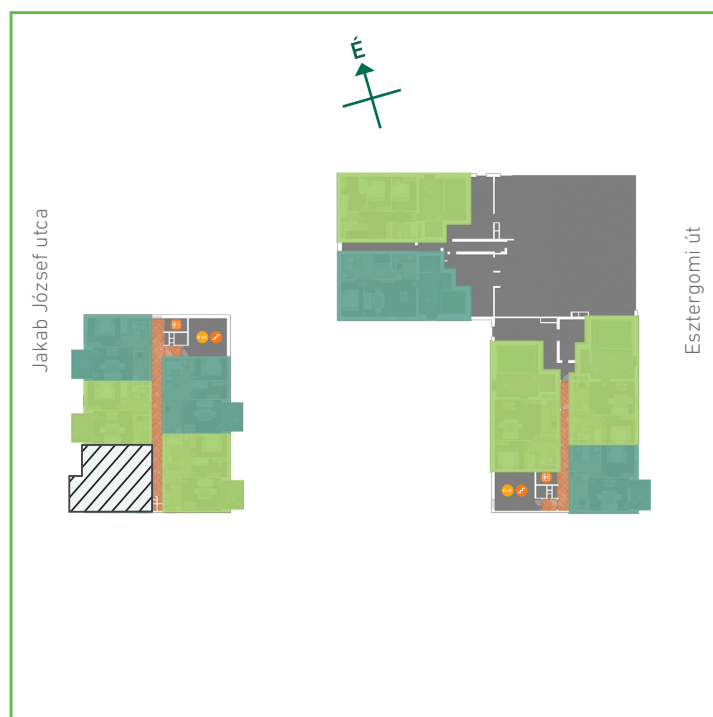

01	előtér	greslap	5,35	m <sup>2</sup>
02	konyha	greslap	6,71	m <sup>2</sup>
03	nappali-étkező	laminált padló	19,99	m <sup>2</sup>
04	szoba	laminált padló	15,59	m <sup>2</sup>
05	fürdőszoba	greslap	4,07	m <sup>2</sup>
06	wc	greslap	1,71	m <sup>2</sup>
Lakás összesen:			53,42	m <sup>2</sup>
Lakás kerekítve:			53	m <sup>2</sup>
07	erkély	greslap	8,40	m <sup>2</sup>

## Dagály Park 2. ütem • Budapest XIII. kerület, Jakab József u. 21.

A megadott alaprajzi méretek vakolatlan falak közötti méretek, a kivitelezés során kismértékű méretváltozás lehetséges. Ezen dokumentációban közölt információk kizárólag tájékoztató jellegűek, nem minősülnek ajánlattételnek. Az alaprajzon feltüntetett bútorok tájékoztató jellegűek, azok rajzi elhelyezése nem feltétlenül tükrözi azok jövőbeni elhelyezhetőségét, illetve azok nem képezik a lakás részét.