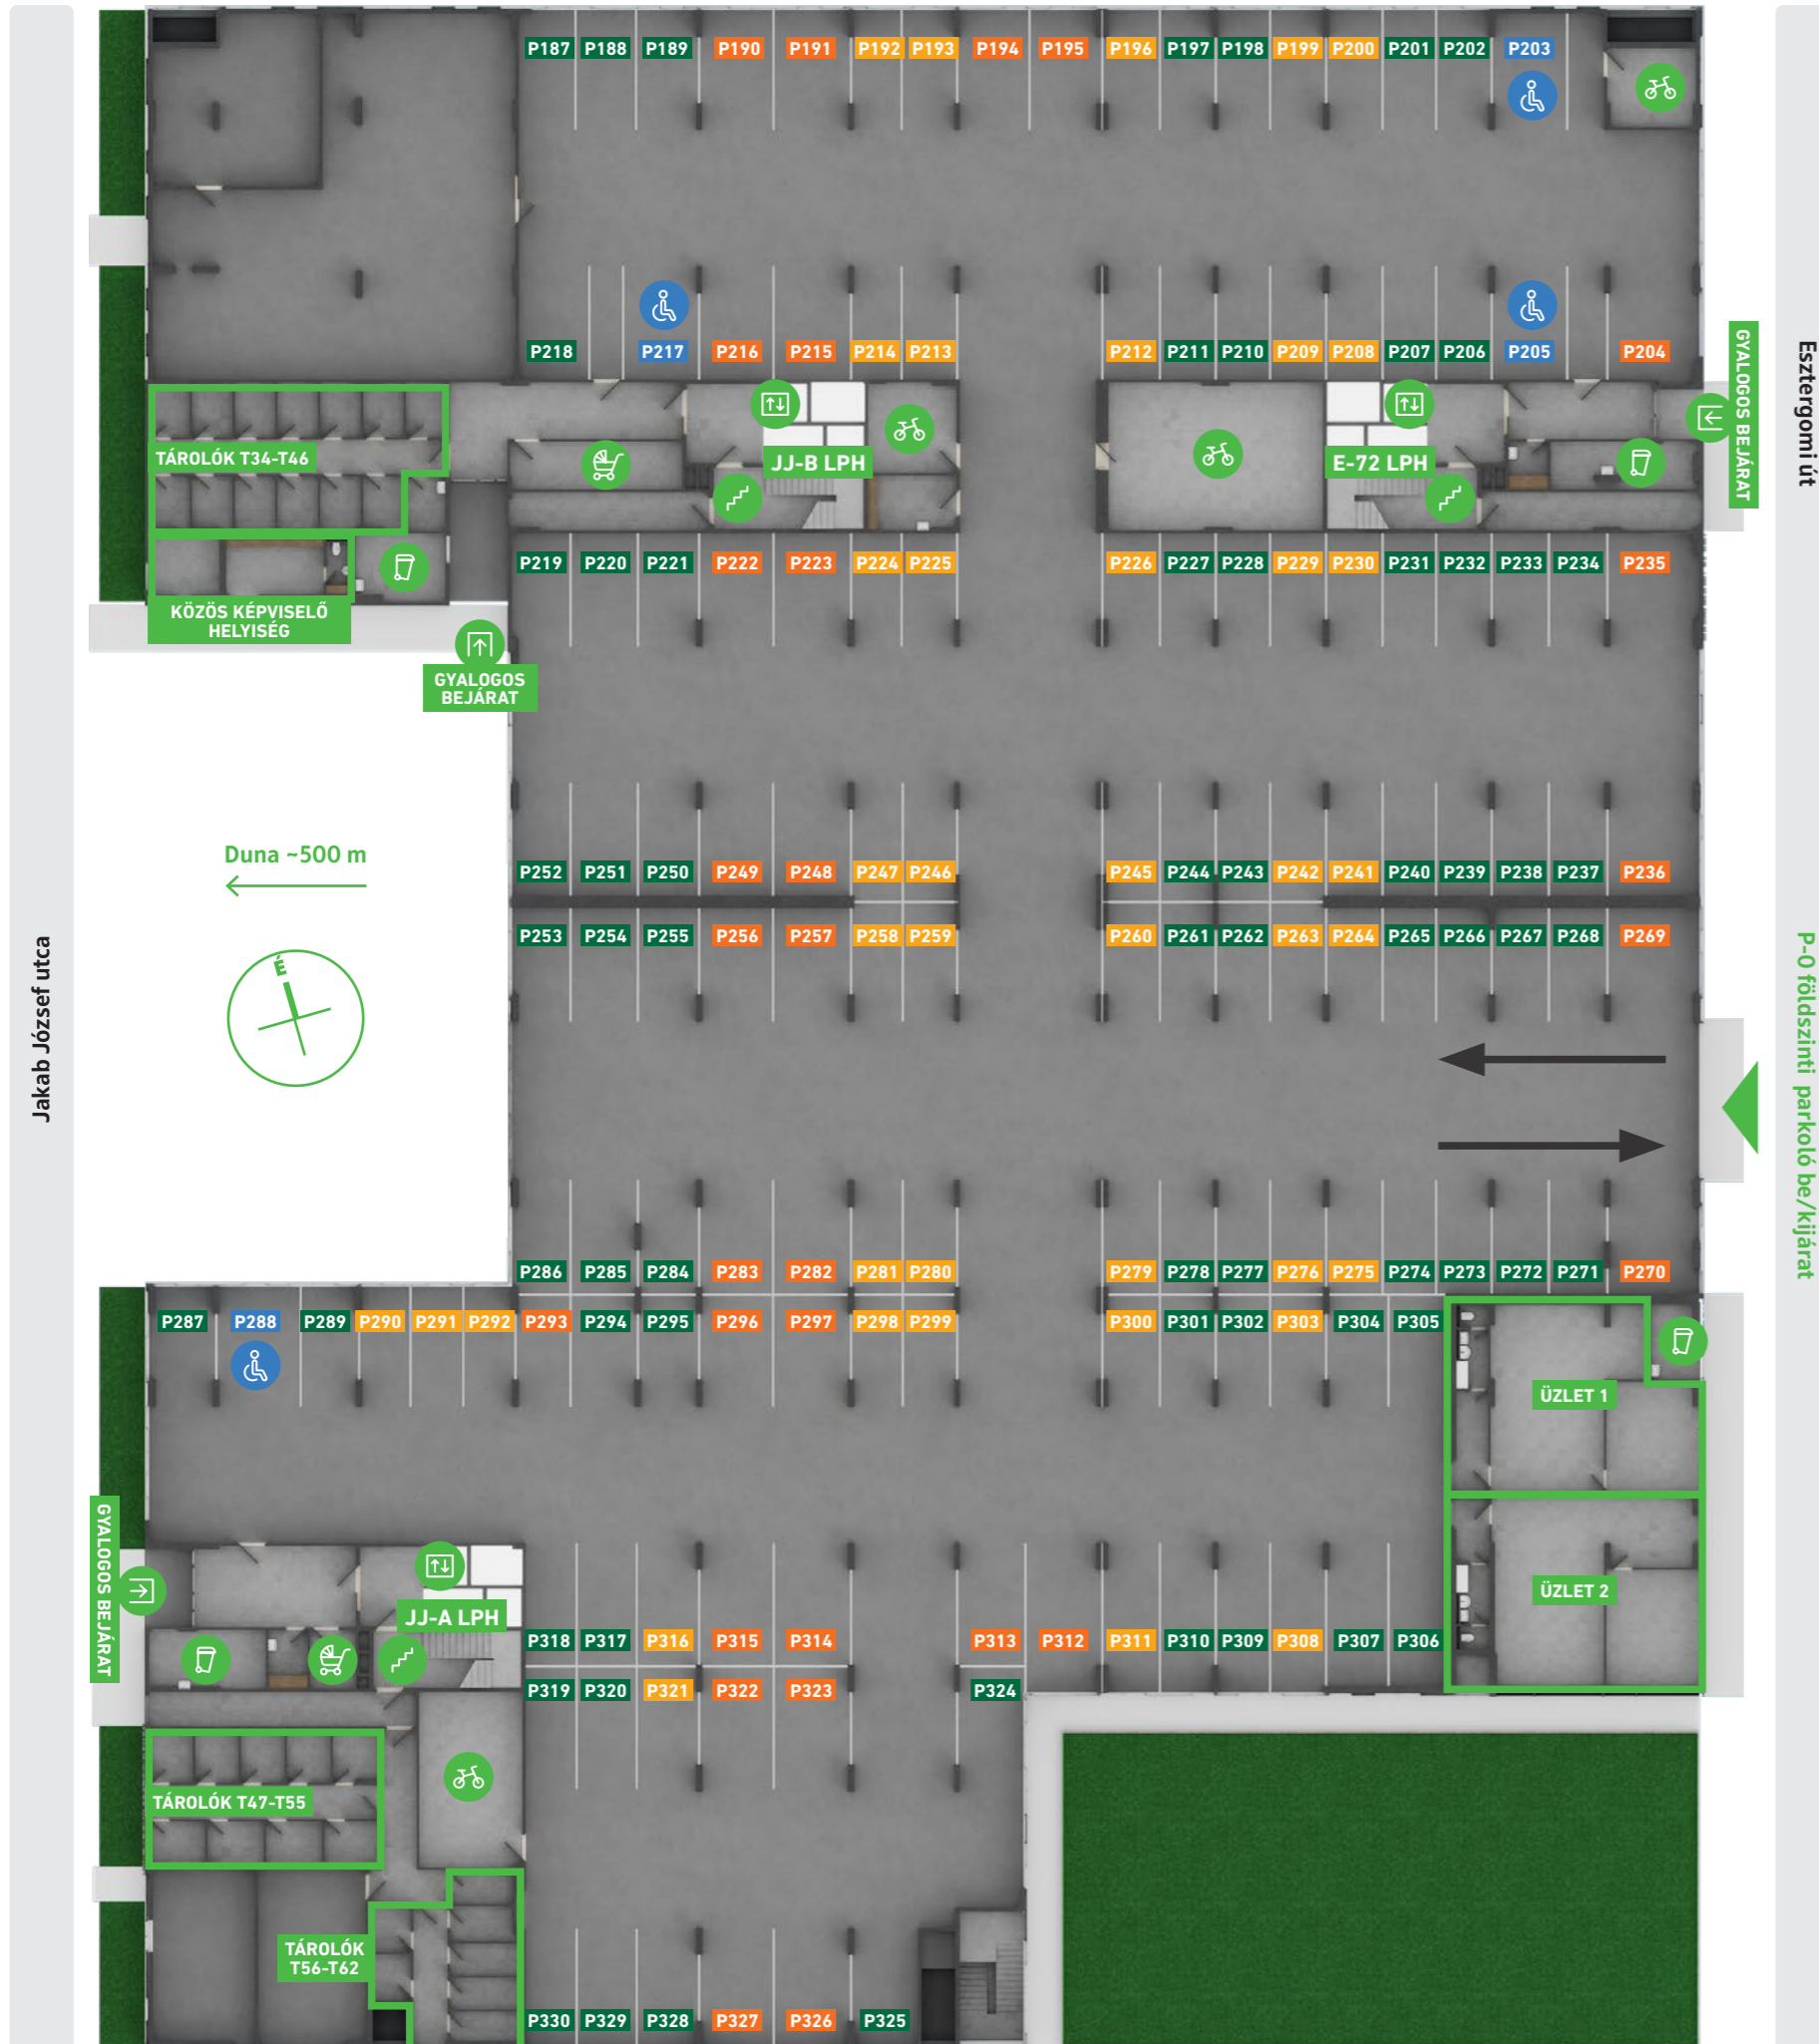

P-1 Pinceszinti tárolók

Jakab József utca

P-1 pinceszinti parkoló be/kijárat

Duna ~500 m

Tároló	Alapterület
T1	4,94 m ²
T2	4,53 m ²
T3	4,94 m ²
T4	5,15 m ²
T5	5,15 m ²
T6	5,15 m ²

Tároló	Alapterület
T7	4,02 m ²
T8 (P173)	4,02 m ²
T9 (P174)	4,95 m ²
T10 (P175)	5,17 m ²
T11 (P176)	5,83 m ²

Tároló	Alapterület
T12	5,81 m ²
T13	4,42 m ²
T14	4,18 m ²
T15	4,60 m ²
T16	4,00 m ²
T17	4,20 m ²
T18	4,20 m ²
T19	4,20 m ²
T20	4,20 m ²
T21	4,20 m ²
T22	4,75 m ²
T23	5,14 m ²
T24	4,28 m ²
T25	4,58 m ²
T26	4,80 m ²
T27	4,47 m ²
T28	4,57 m ²
T29	4,57 m ²
T30	4,47 m ²
T31	4,22 m ²
T32	4,35 m ²
T33	4,19 m ²

P-0 Földszinti tárolók

Tároló	Alapterület
T34	4,16 m ²
T35	4,28 m ²
T36	4,33 m ²
T37	4,33 m ²
T38	4,09 m ²
T39	4,06 m ²
T40	4,15 m ²
T41	4,15 m ²
T42	4,33 m ²
T43	4,33 m ²
T44	4,30 m ²
T45	4,20 m ²
T46	4,33 m ²

Tároló	Alapterület
T47	4,52 m ²
T48	4,52 m ²
T49	4,52 m ²
T50	4,52 m ²
T51	4,72 m ²
T52	4,68 m ²
T53	4,85 m ²
T54	4,93 m ²
T55	4,77 m ²

Tároló	Alapterület
T56	4,13 m ²
T57	4,42 m ²
T58	4,48 m ²
T59	4,48 m ²
T60	4,20 m ²
T61	3,75 m ²
T62	3,75 m ²