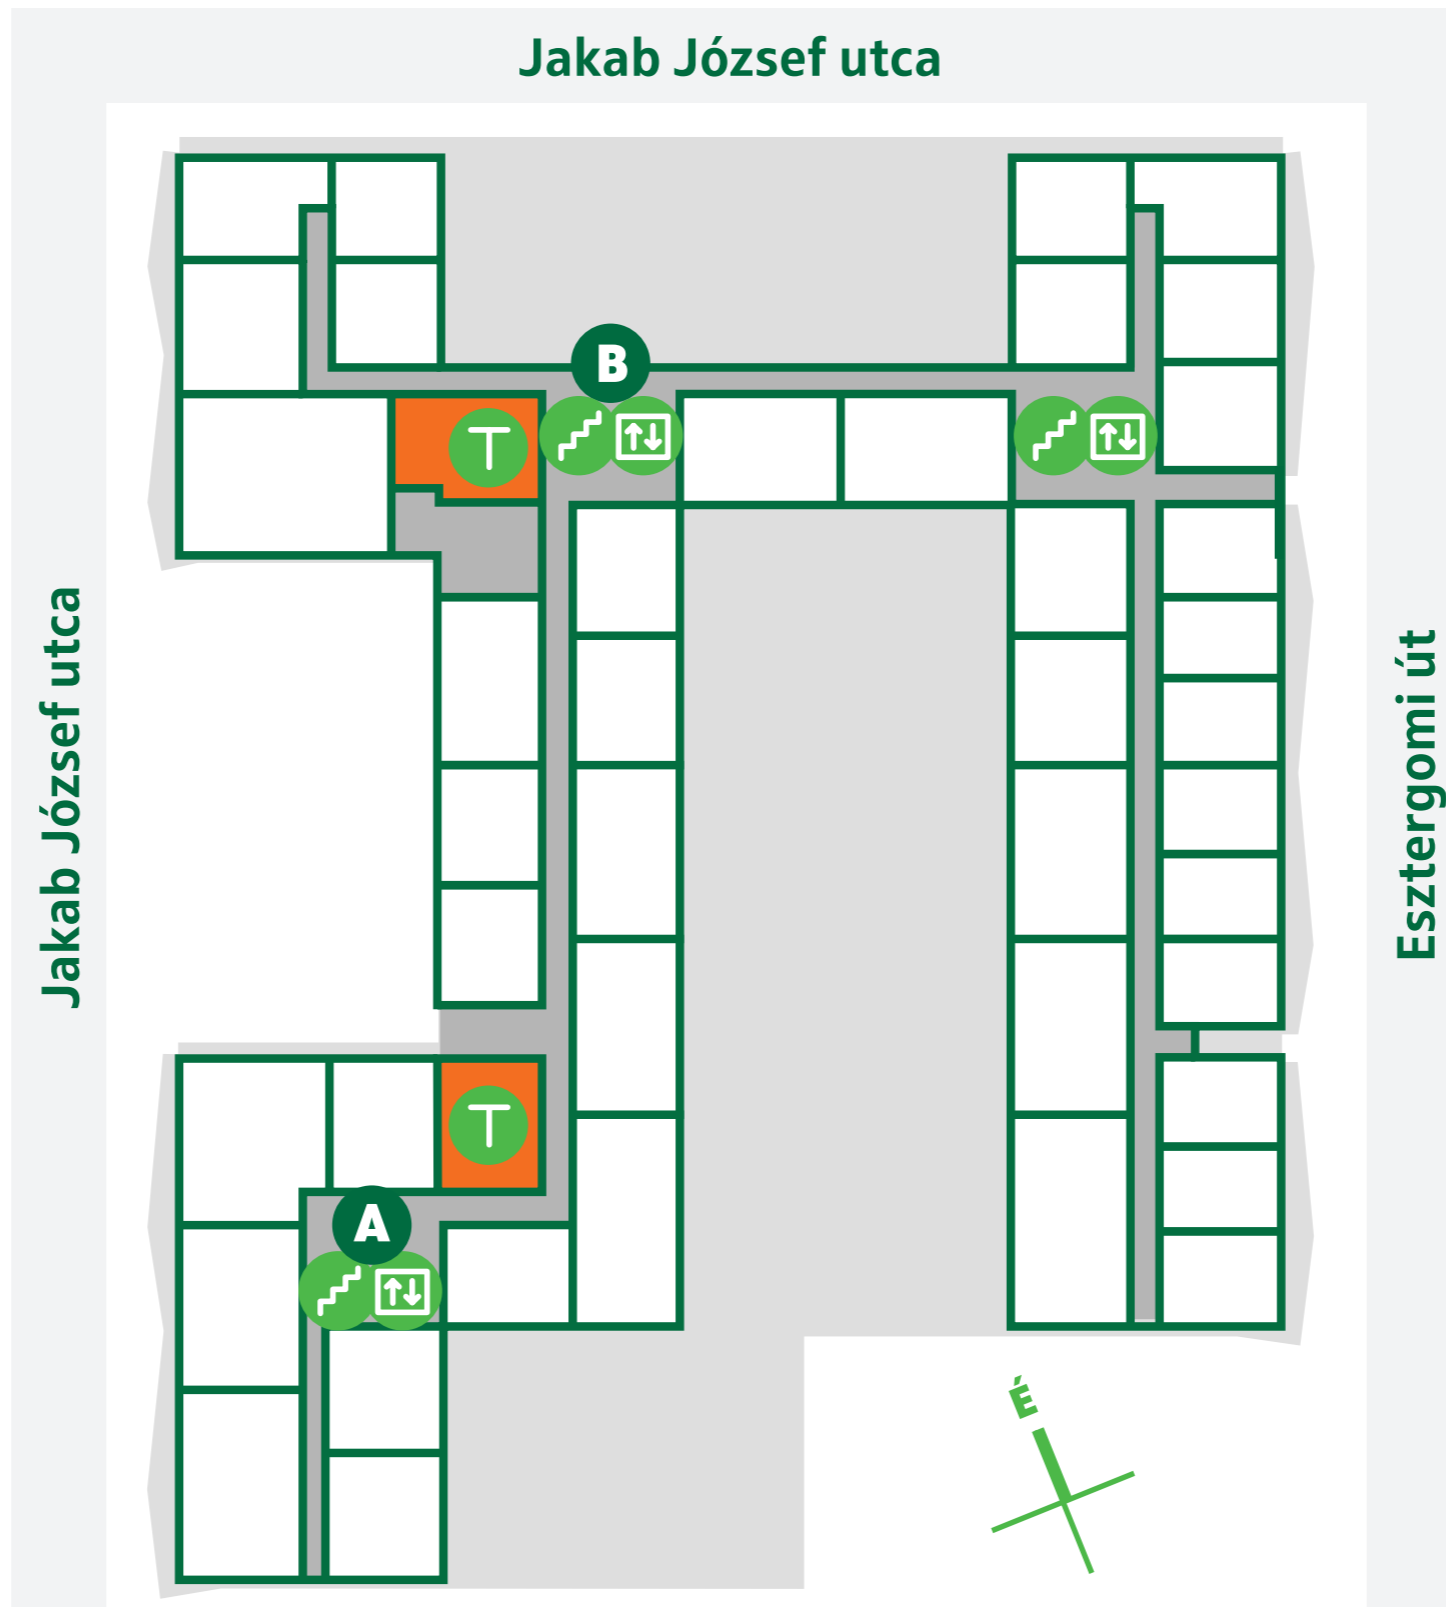

DUNA
500m

6. emeleti tárolók

Tároló	Alapterület
T148	4,40 m ²
T149	4,40 m ²
T150	4,40 m ²
T151	3,98 m ²
T152	4,07 m ²
T153	4,07 m ²
T154	4,07 m ²
T155	4,07 m ²
T156	4,12 m ²

Tároló	Alapterület
T157	4,24 m ²
T158	4,24 m ²
T159	4,24 m ²
T160	4,17 m ²
T161	4,15 m ²
T162	4,24 m ²
T163	4,24 m ²
T164	4,15 m ²