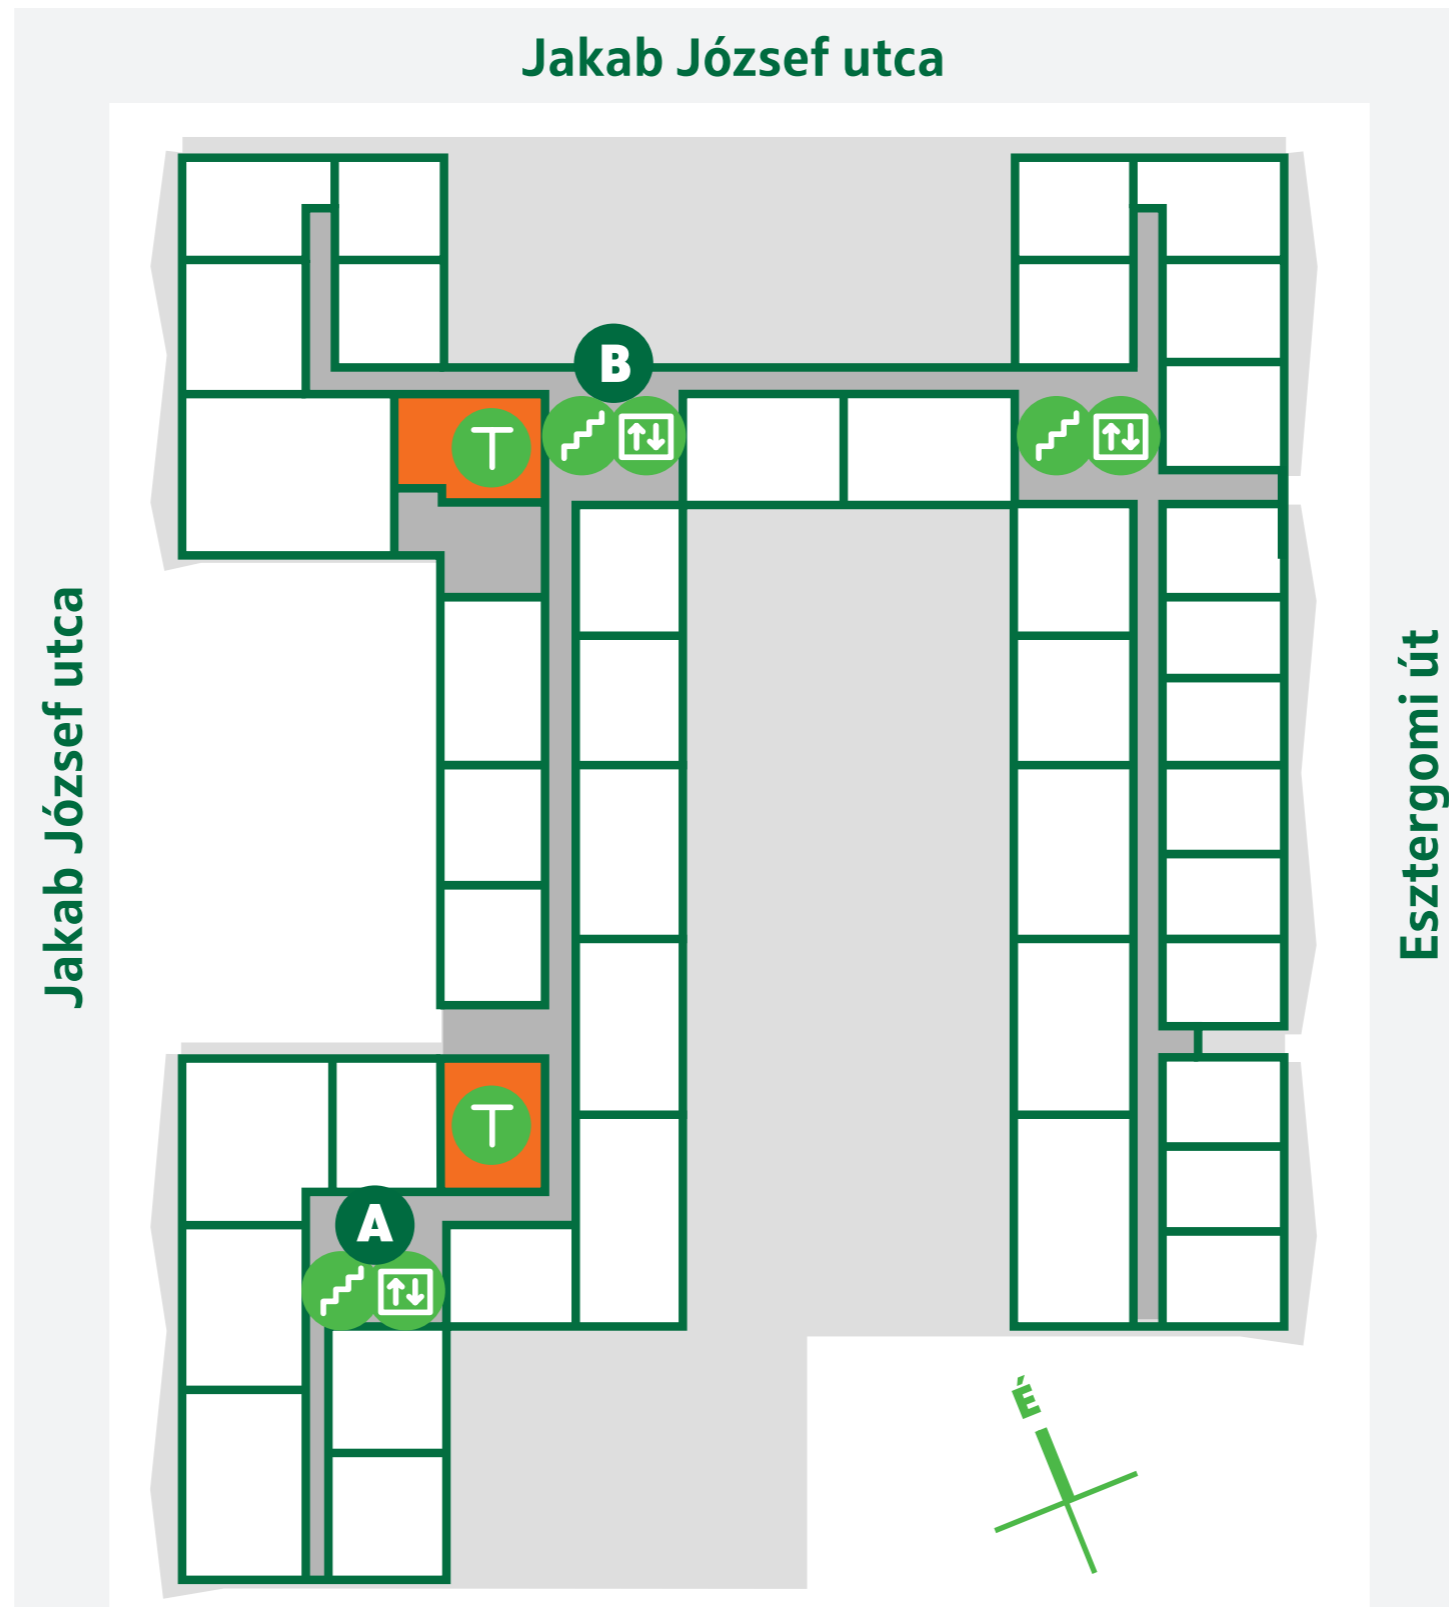

DUNA
500m

4. emeleti tárolók

Tároló	Alapterület
T114	4,40 m ²
T115	4,40 m ²
T116	4,40 m ²
T117	3,98 m ²
T118	4,07 m ²
T119	4,07 m ²
T120	4,07 m ²
T121	4,07 m ²
T122	4,12 m ²

Tároló	Alapterület
T123	4,24 m ²
T124	4,24 m ²
T125	4,24 m ²
T126	4,17 m ²
T127	4,15 m ²
T128	4,24 m ²
T129	4,24 m ²
T130	4,15 m ²