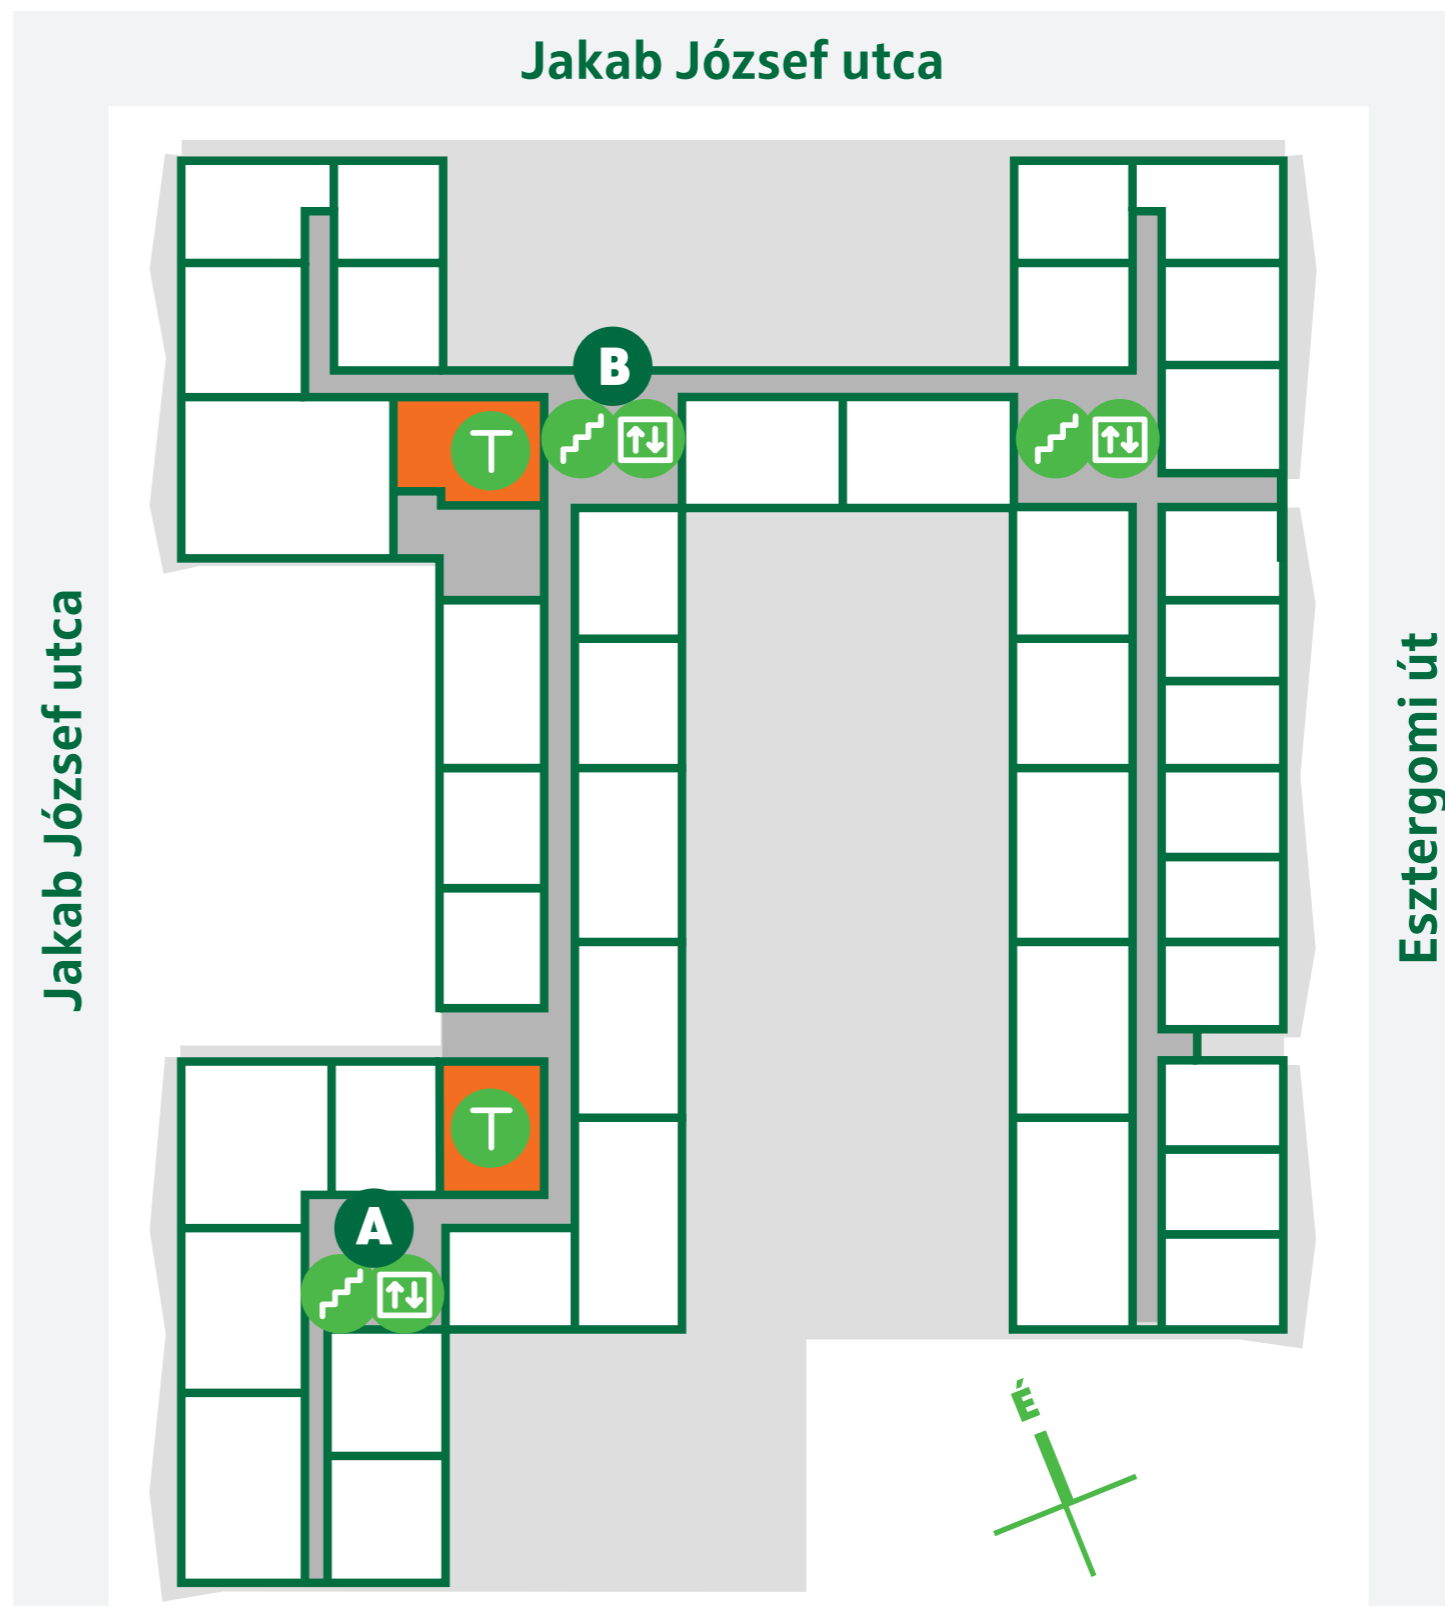

7. emeleti tárolók

Tároló	Alapterület
T165	4,40 m²
T166	4,40 m²
T167	4,40 m²
T168	3,98 m²
T169	4,07 m²
T170	4,07 m²
T171	4,07 m²
T172	4,07 m²
T173	4,12 m²

Tároló	Alapterület
T174	4,24 m²
T175	4,24 m²
T176	4,24 m²
T177	4,17 m²
T178	4,15 m²
T179	4,24 m²
T180	4,24 m²
T181	4,15 m²

DUNA
500m