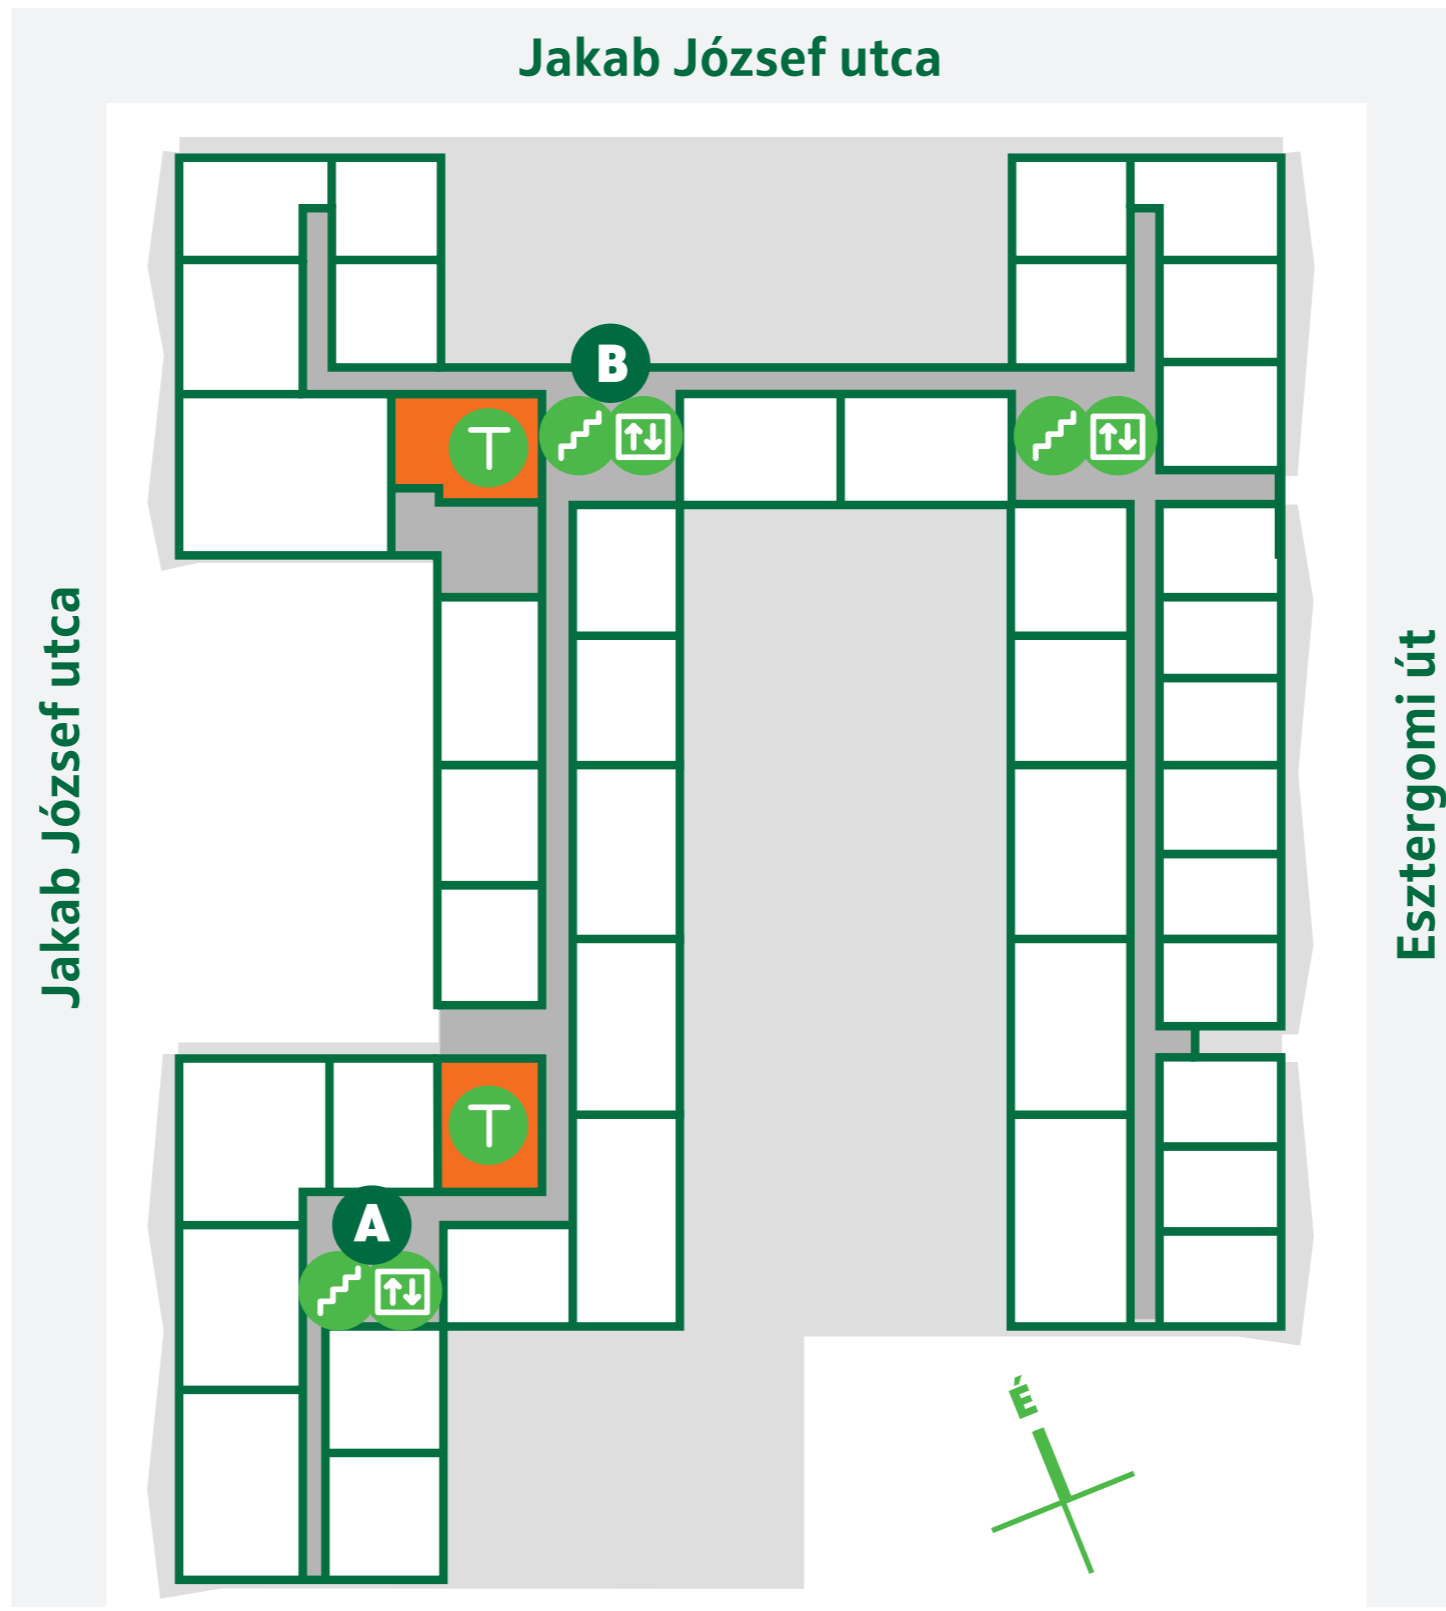

Tároló	Alapterület
T47	4,52 m ²
T48	4,52 m ²
T49	4,52 m ²
T50	4,52 m ²
T51	4,72 m ²
T52	4,68 m ²
T53	4,85 m ²
T54	4,93 m ²
T55	4,77 m ²

Tároló	Alapterület
T56	4,13 m ²
T57	4,42 m ²
T58	4,48 m ²
T59	4,48 m ²
T60	4,20 m ²
T61	3,75 m ²
T62	3,75 m ²

1. emeleti tárolók

Tároló	Alapterület
T63	4,40 m ²
T64	4,40 m ²
T65	4,40 m ²
T66	3,98 m ²
T67	4,07 m ²
T68	4,07 m ²
T69	4,07 m ²
T70	4,07 m ²
T71	4,12 m ²

Tároló	Alapterület
T72	4,24 m ²
T73	4,24 m ²
T74	4,24 m ²
T75	4,17 m ²
T76	4,15 m ²
T77	4,24 m ²
T78	4,24 m ²
T79	4,15 m ²

DUNA
500m

2. emeleti tárolók

Tároló	Alapterület
T80	4,40 m ²
T81	4,40 m ²
T82	4,40 m ²
T83	3,98 m ²
T84	4,07 m ²
T85	4,07 m ²
T86	4,07 m ²
T87	4,07 m ²
T88	4,12 m ²

Tároló	Alapterület
T89	4,24 m ²
T90	4,24 m ²
T91	4,24 m ²
T92	4,17 m ²
T93	4,15 m ²
T94	4,24 m ²
T95	4,24 m ²
T96	4,15 m ²